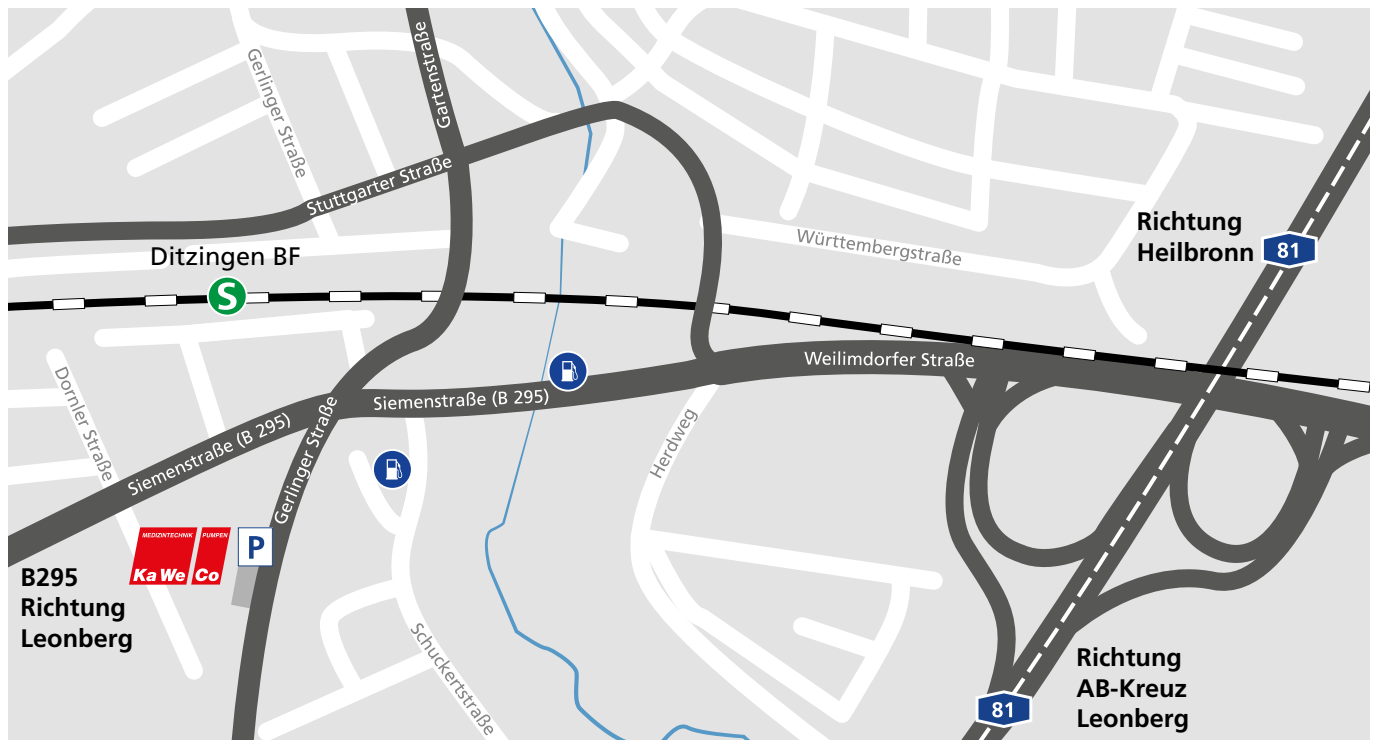

So finden Sie uns

Auto

Von Karlsruhe:
A8 Richtung München bis Autobahndreieck Leonberg.
Wechseln auf A81 Richtung Heilbronn bis Abfahrt Stuttgart-Feuerbach.

Von München:
A8 Richtung Karlsruhe bis Autobahndreieck Leonberg.
Wechseln auf A81 Richtung Heilbronn bis Abfahrt Stuttgart-Feuerbach.

Bahn

Hauptbahnhof Stuttgart Umsteigen auf S-Bahn S6 Richtung Weil der Stadt bis Bahnhof Ditzingen. Fußweg ca. 5 Minuten.

Flugzeug

Flughafen Stuttgart ca. 30 km.

Parken

Parkmöglichkeit auf dem Bürgersteig vor dem Hauseingang 38.